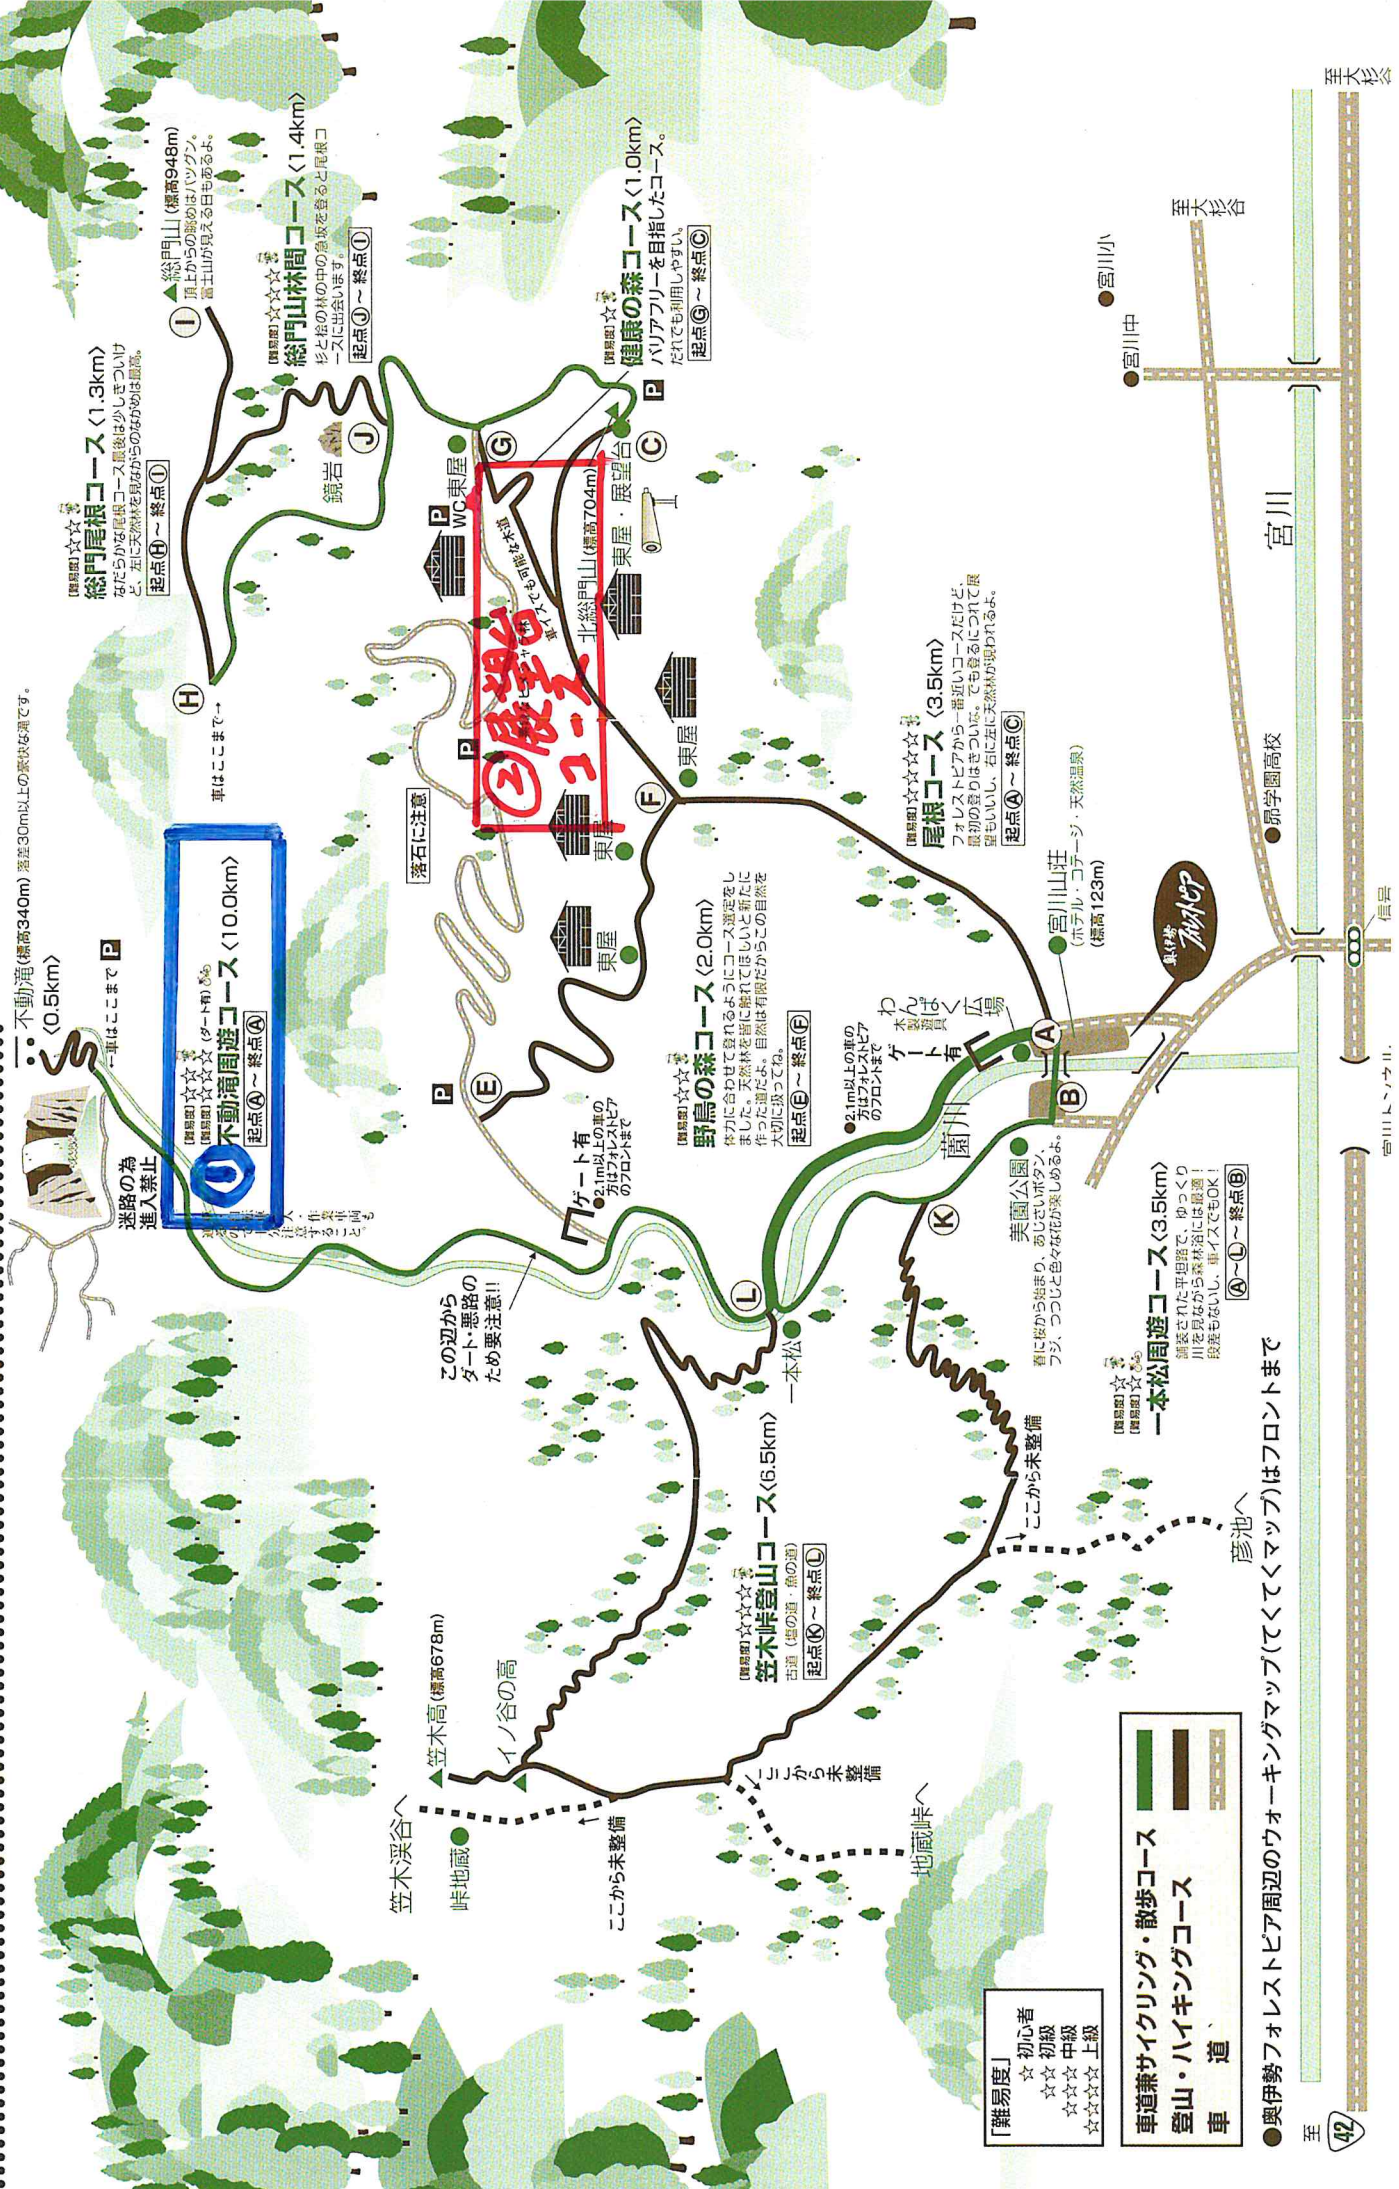

総門山周辺のハイキング・登山コース

- ゴミは必ずお持ち帰り下さい。
- タバコの投げ捨ては禁止します。
- 総門山周辺のキャンプは禁止です。

- ゴミは必ずお持ち帰り下さい。
- タバコの投げ捨ては禁止します。
- 総門山周辺のキャンプは禁止です。

【難易度】
 ☆ 初心者
 ☆☆ 初級
 ☆☆☆ 中級
 ☆☆☆☆ 上級

車道兼サイクリング・散歩コース
 登山・ハイキングコース
 車道
 ● 奥伊勢フォレストピア周辺のウォーキングマップ(てくてくマップ)はフロントまで